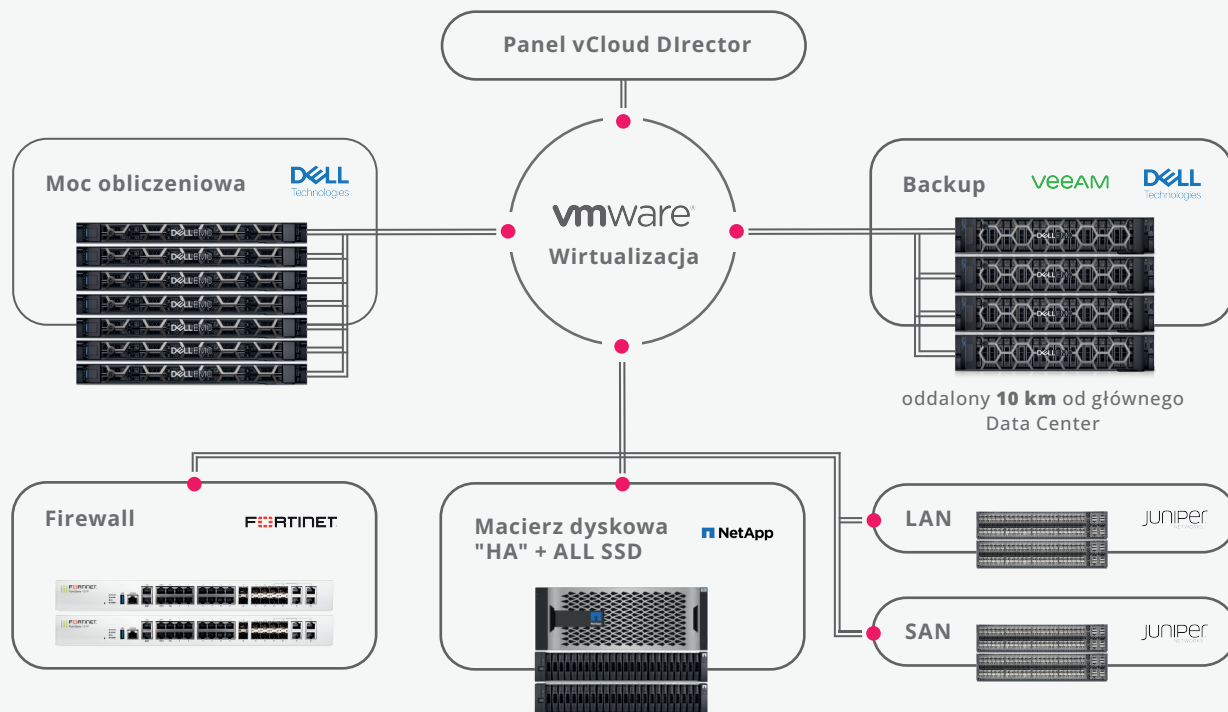

Wybierając IQ zyskujesz partnera, na którym zawsze możesz polegać.
Skontaktuj się z nami:

58 326 09 90

kontakt@iq.pl